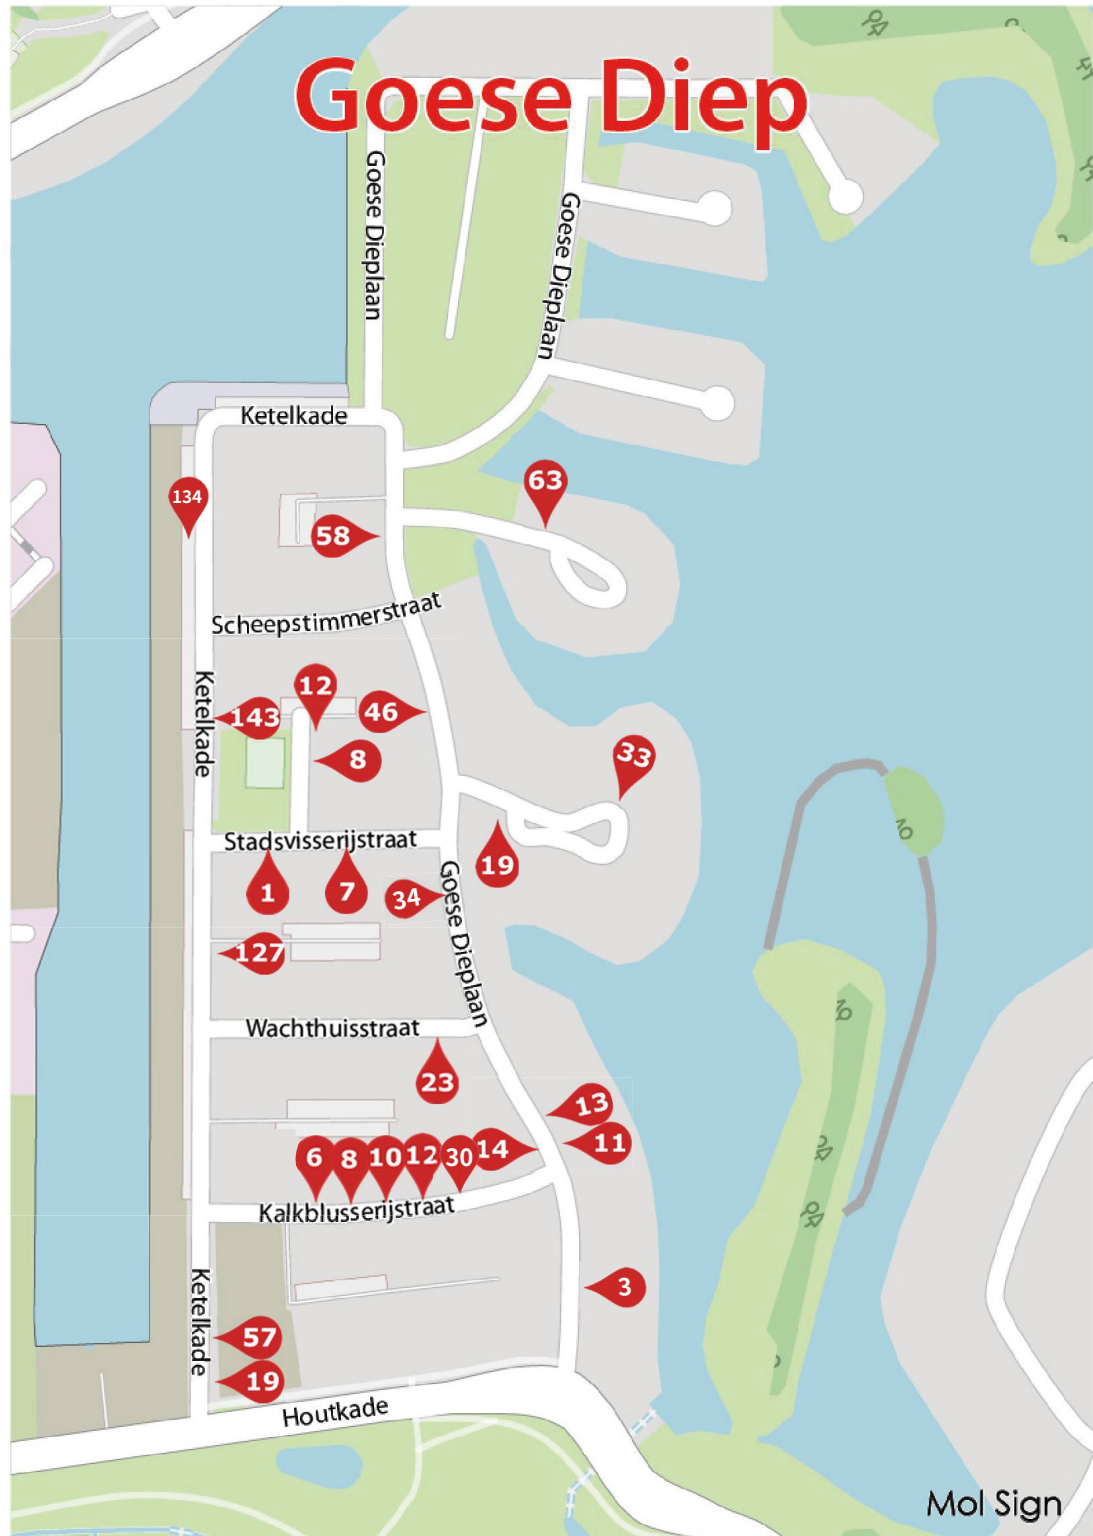

Wilhelminadorp

Goese Diep

Goese Meer

1^e weg links
Kooiweg