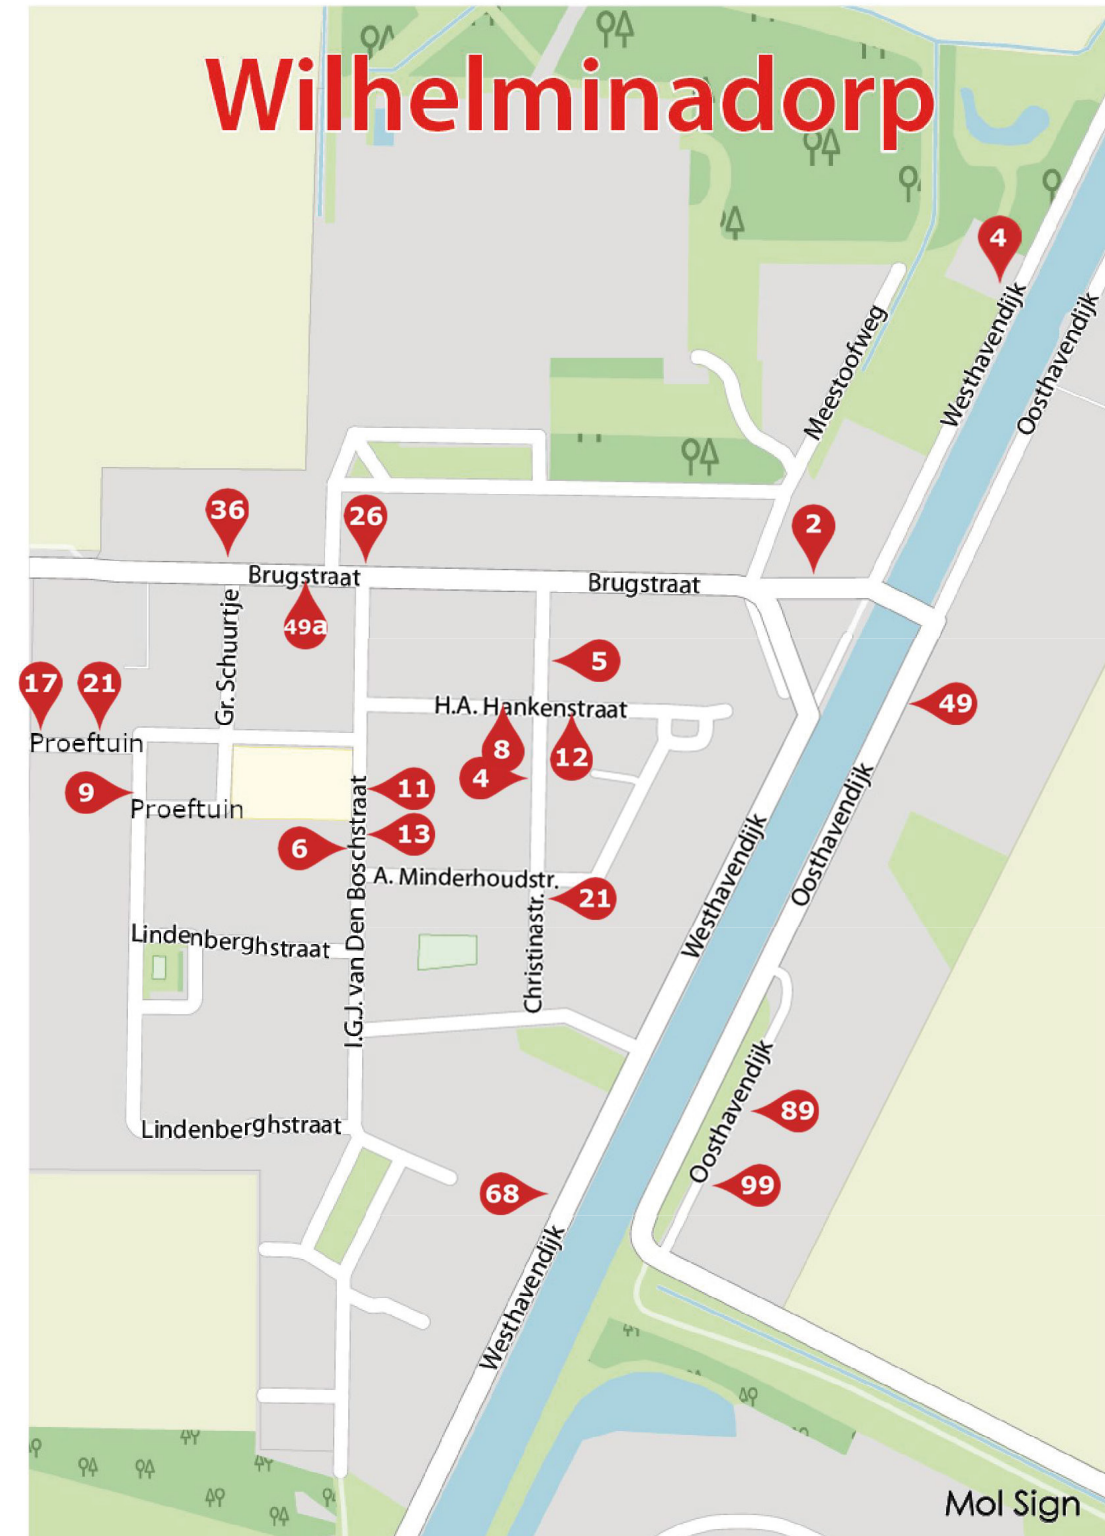

Wilhelminadorp

Goese Diep

Goese Meer

1^e weg links
Kooiweg